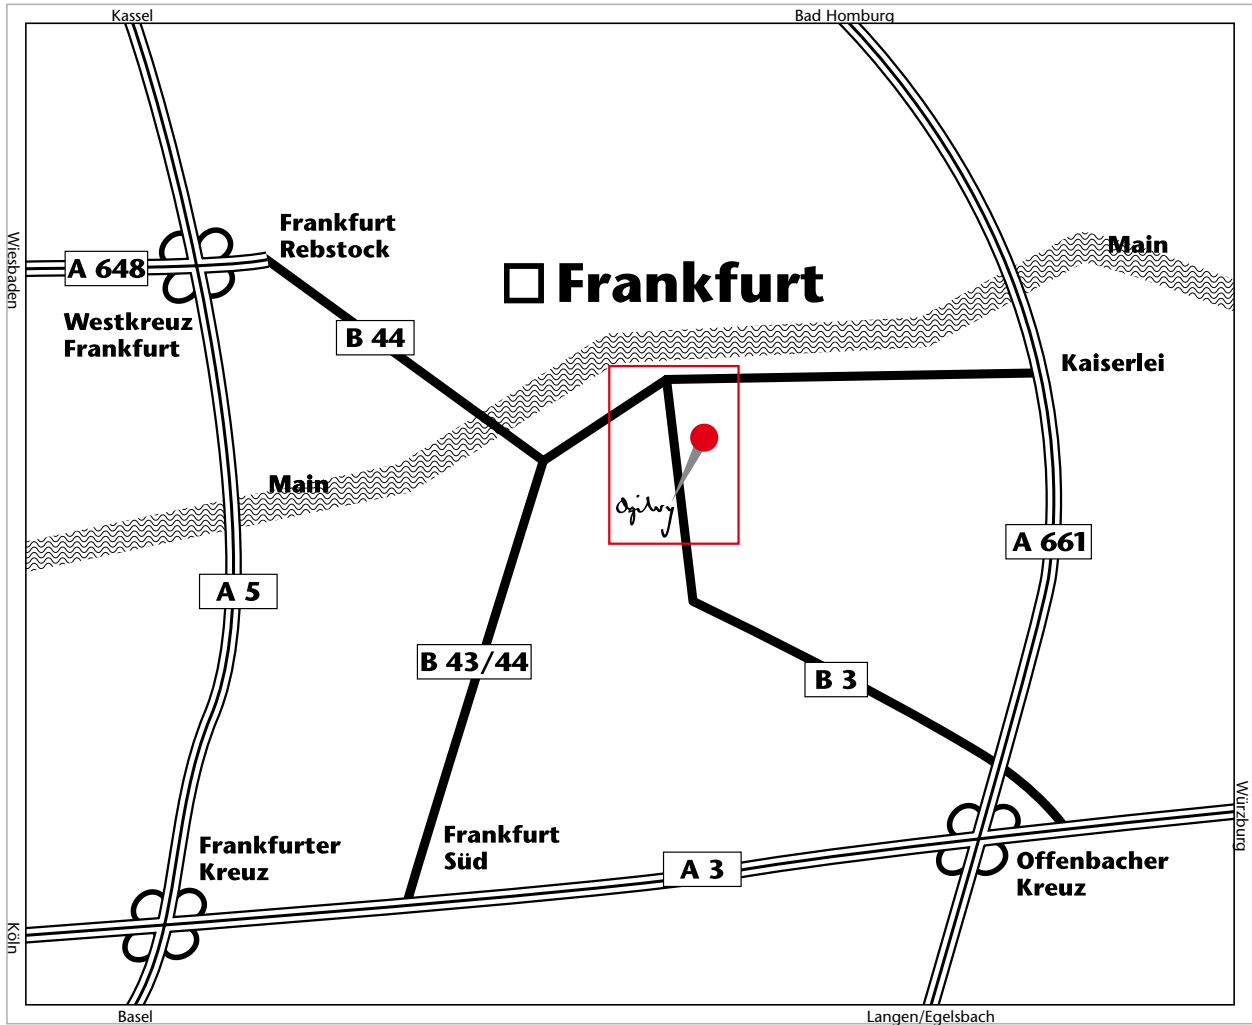

Ogilvy

Ihr Wegweiser zu Ogilvy & Mather in Frankfurt

Darmstädter Landstraße 112
60598 Frankfurt/Main

Ogilvy & Mather Advertising
Telefon: 0 69/9 62 25-0

Ogilvy Healthworld
Telefon: 0 69/60 91 01-0

OgilvyOne
Telefon: 0 69/6 09 15-0